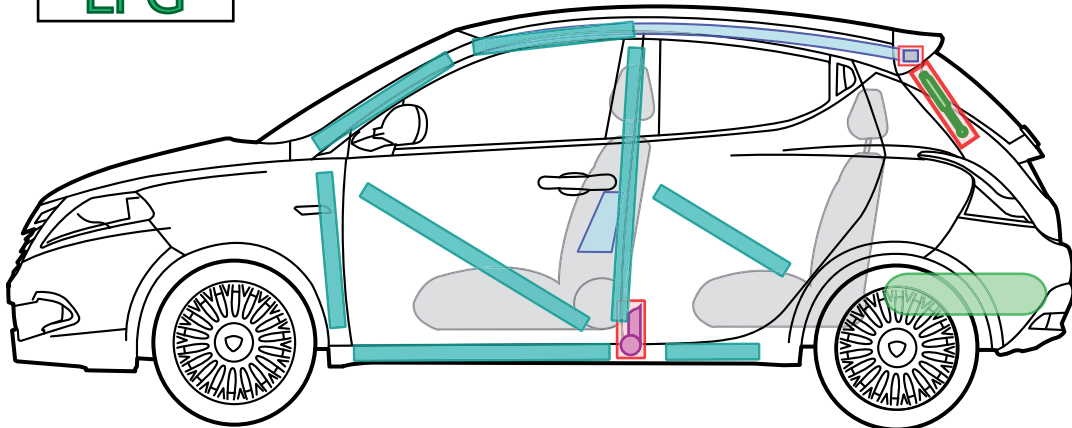

LANCIA YPSILON LPG (AB_06/2011)

LPG

Legende

Airbag

Karosserie-
verstärkung

Airbag
Steuergerät

Gas-
generator

Batterie

Gurt-
straffer

Gasdruck-
dämpfer

Kraftstoff-
tank

Gastank

Sicherheits-
ventil