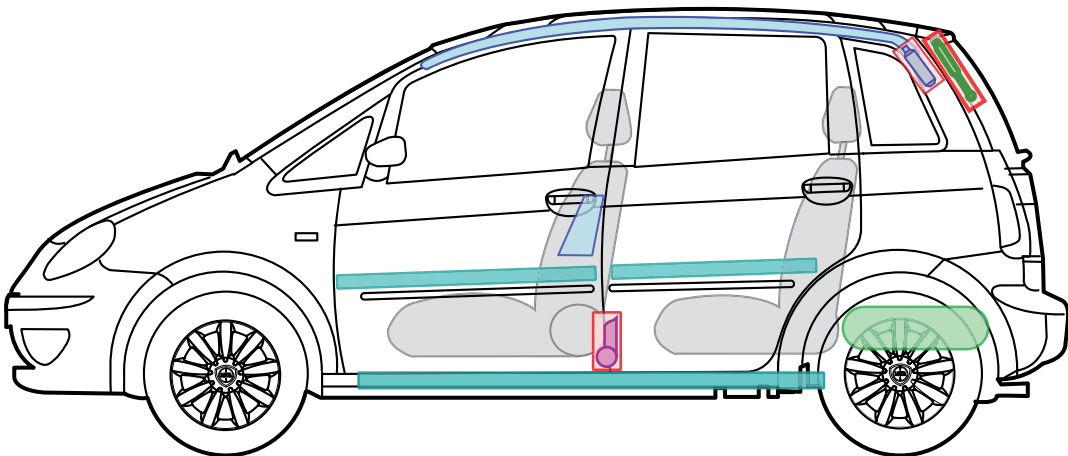

LANCIA MUSA LPG

LPG

Legende

Airbag

Karosserie-
verstärkung

Airbag
Steuergerät

Gas-
generator

Batterie

Gurt-
straffer

Gasdruck-
dämpfer

Kraftstoff-
tank

Gastank

Sicherheits-
ventil