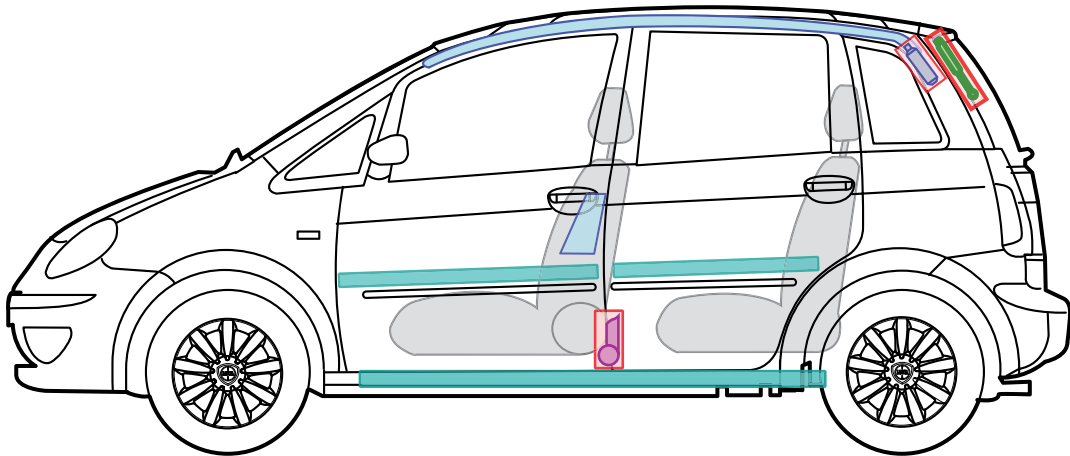

LANCIA MUSA

Legende

Airbag

Karosserie-
verstärkung

Airbag
Steuergerät

Gas-
generator

Batterie

Gurt-
straffer

Gasdruck-
dämpfer

Kraftstoff-
tank