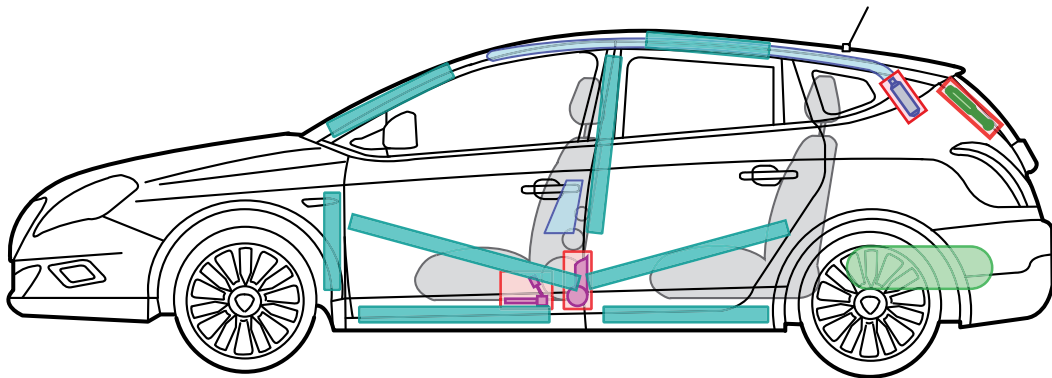

# LANCIA DELTA TURBO LPG

LPG

## Legende

Airbag

Karosserie-  
verstärkung

Airbag  
Steuergerät

Gas-  
generator

Batterie

Gurt-  
straffer

Gasdruck-  
dämpfer