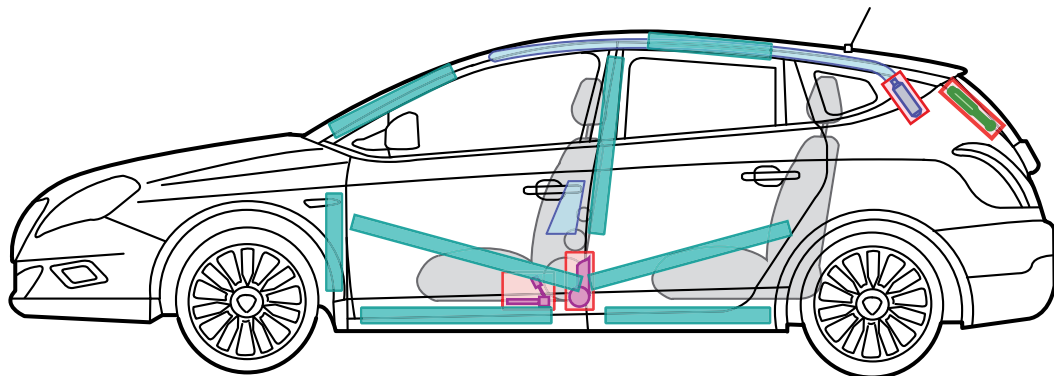

LANCIA DELTA

Legende

Airbag

Karosserie-
verstärkung

Airbag
Steuergerät

Gas-
generator

Batterie

Gurt-
straffer

Gasdruck-
dämpfer

Kraftstoff-
tank